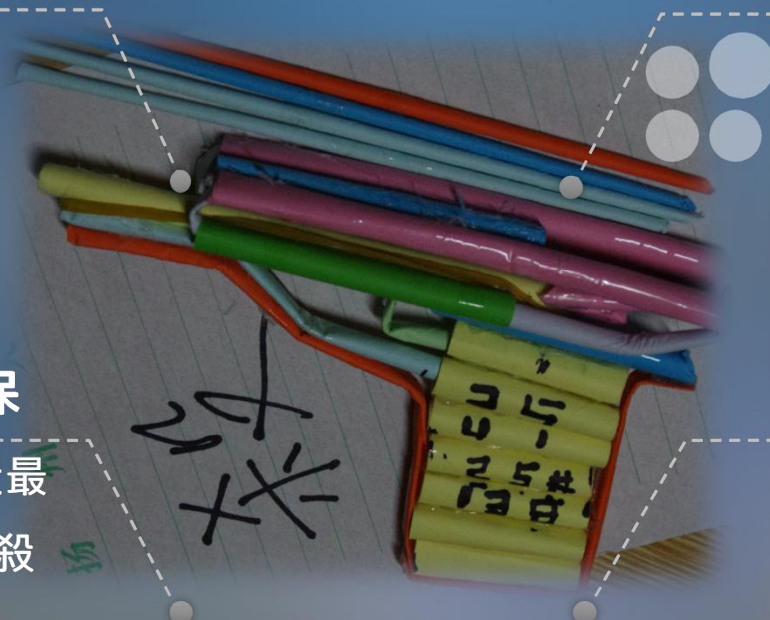

潜龙出海 25#138

■ 9mm枪管

短小的枪管配合强劲的
弹药 分分钟杀伤
近距离内的有生目标

■ 杀气十足 材料环保

彩纸和溶胶实力打造最
环保的手枪彩龙92F 殺

● 三点准星

无懈可击 犹如自瞄般沉
稳 “八百里开外一枪干
掉鬼子”

● 弹匣枪托

容量大 稳定性好 实现
无后坐力准确持枪射击