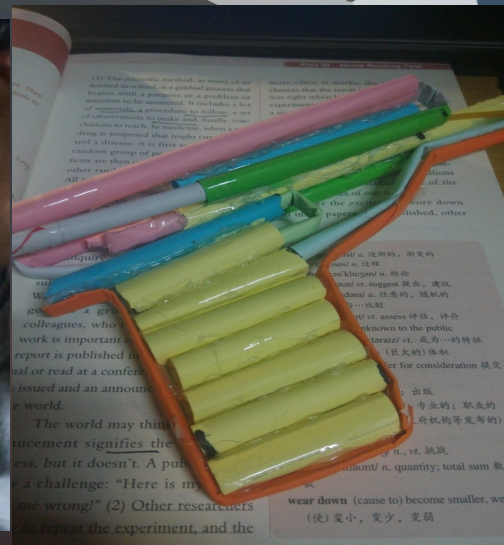

# 潜龙出海 25#138

01 初期准备

02 完成枪托

03 制作枪管

04 大功告成

PART 1  
宿舍文化

PART 2  
创新产品

PART 3  
研制过程